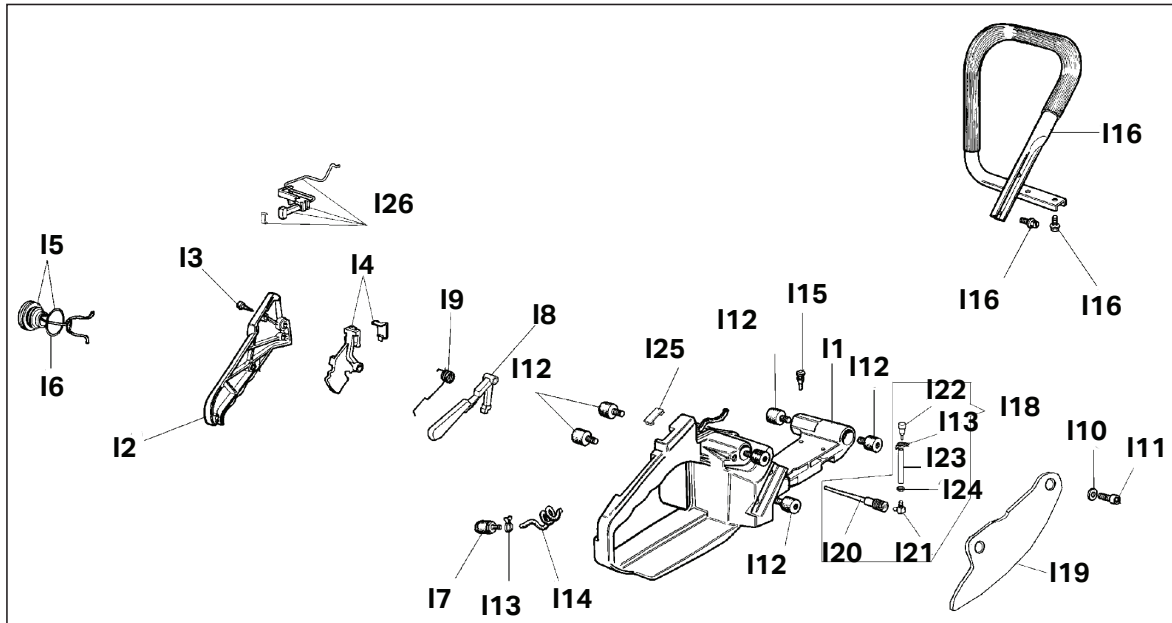

Key #	Part No.	Produktbeschreibung
I01	528655	Benzintank Komplett
I02	531105	Hinterer Griff
I03	73976	Schraube fuer Griff
I04	530479	Gashebel
I05	530471	Tankdeckel Komplett.
I06	73448	Wasser/Benzintank O-Ring
I07	73459	Benzinfilter
I08	532028	Entsicherungshebel
I09	73988	Feder fuer Entsicherungshebel
I10	73897	Unterlegscheibe
I11	73982	Schraube
I12	73980	Vibrationsdaempfer
I13	71588	Benzinfilter Klemme
I14	73375	Benzinleitung
I16	73270	Puffer
I17	73983	Vordergriff Bolzen
I17	545971	Vorhandgriff Bolzen
I19	71748	Entlüftungsschlauch
I20	71766	Wasserableiten
I21	71751	Ventilgehäuse
I22	71759	Ventilbogen
I23	71761	Entlüftungsschlauch
I24	71777	Ventilschlauch
I25	71760	Rohrklemme
I25	581117	Stöpsel, Benzintank 680ES
I26	577628	Drosselstangen