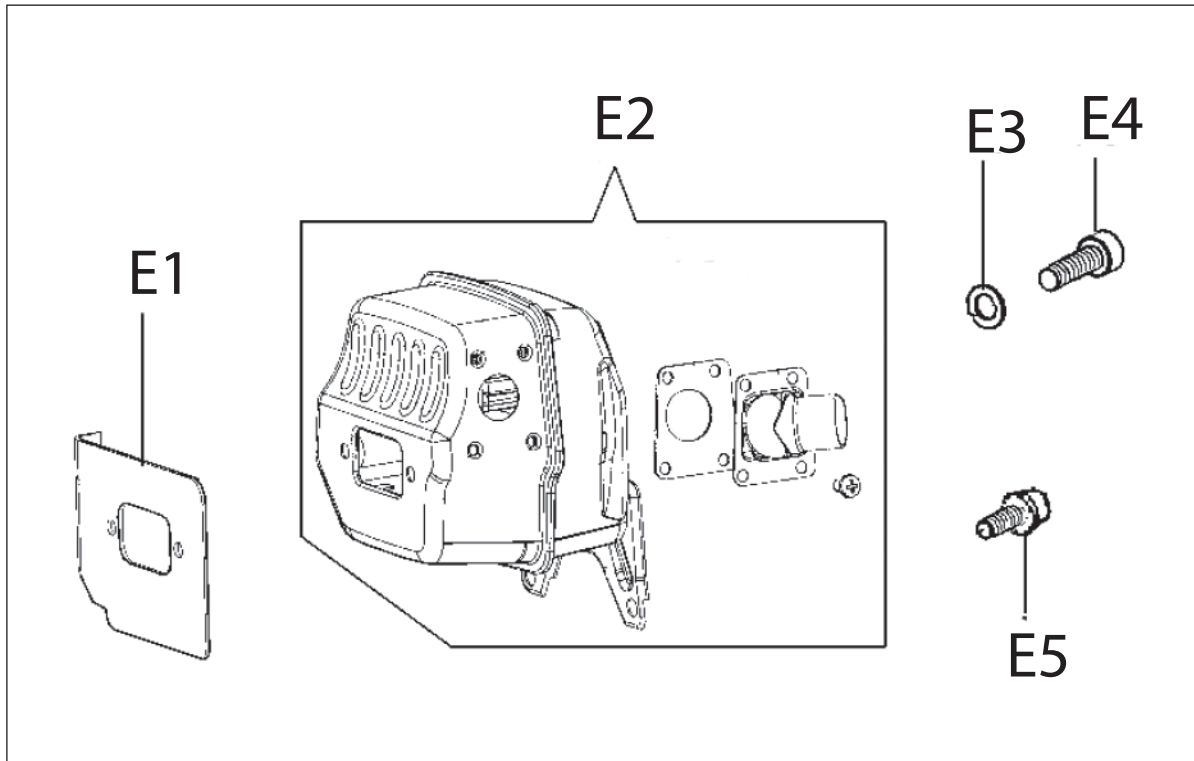

Key #	Part No.	Produktbeschreibung
E01	545875	Auspuffdichtung
E02	545872	Schalldaempfer Komplett
E03	73327	Unterlegscheibe
E04	73883	Schraube
E05	73866	Schraube