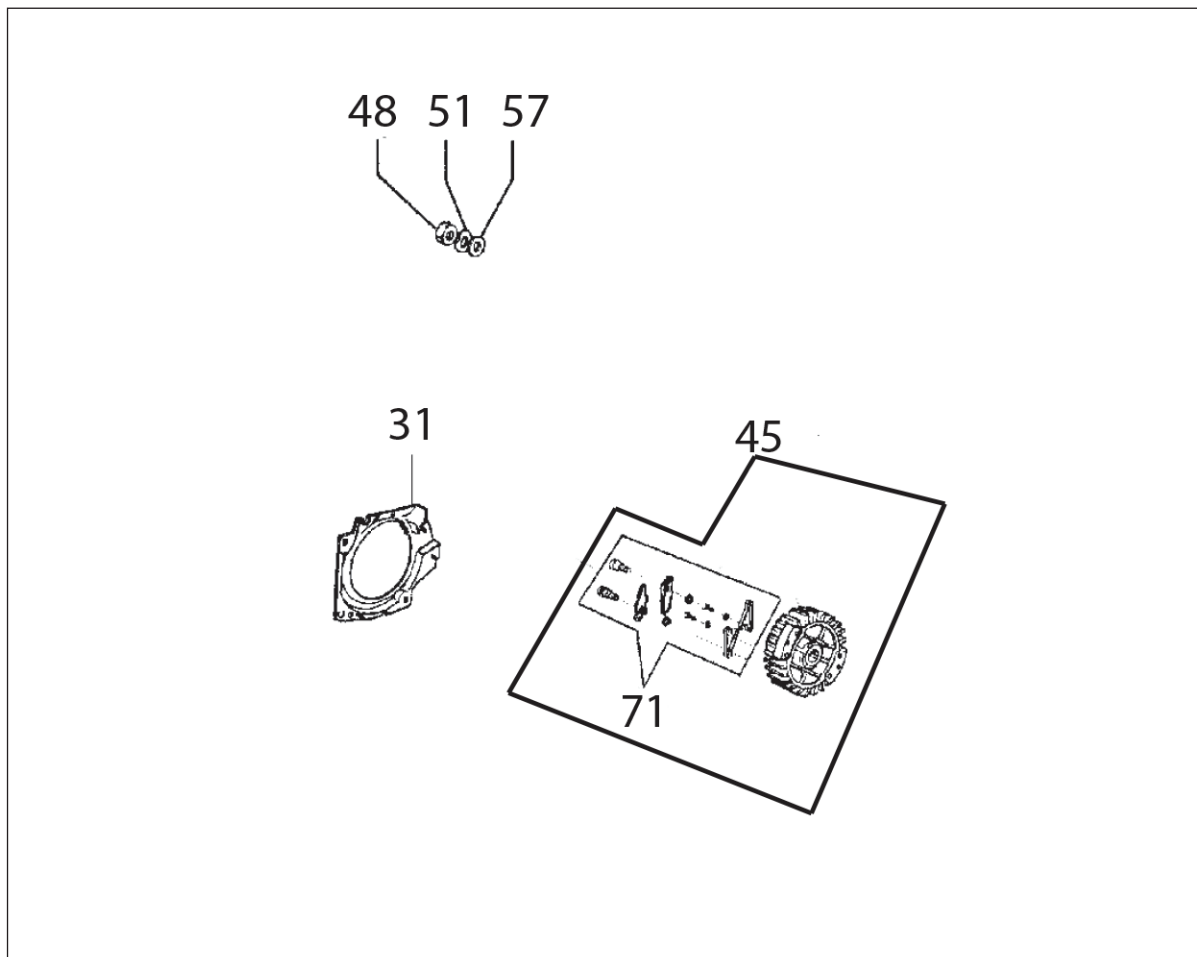

**Diamond Tools and Equipment
for Construction and Infrastructure**

ERSATZTEIL UND ZUBEHÖR LISTE

Beton Kettensäge 680ES

Gültig ab 1 Januar 2018

INHALTSÜBERSICHT: Beton Kettensäge 680ES

ITEM DESCRIPTION	KEY	PAGE
680GC Benzinsäge Service Kit	n/a	1
Starter Komplett	A	2
Schwungrad und Anlasser Komplett	B	3
Zündung Komplett	C	4
Zylinder/Einlasser Komplett	D	5
Schalldaempfer Komplett	E	6
Kurbelwellensatz	F	7
Kupplung Komplett	G	8
Kurbelwellengehause	H	9
Benzintank und Griff Komplett	I	10
Lufteinfuhr Set	J	11
Lufteinfuhr Set	K	12
Kettenschutz	L	13
Vergaser Reparaturzeug	M	14

BENZINSÄGE WERKZEUGE

Beton Kettensäge 680ES

Key #	Part No.	Produktbeschreibung
1	71521	Montageschlüssel 13/19mm
2	71541	Druckmanometer
3	71542	Abstandsprüfer Zündspule
4	71543	Klammern für Zyl.& Kolben, Zyl.Stop.
5	71544	Montagehilfe
6	71546	Vibrationsdämpferwerkzeug
7	71547	Zündfunkenprüfer
8	71548	Schwungradabzieher
9	71565	Elektronik Tachometer
10	71569	Garnitur Einlauf mit Schraube
11	71570	Garnitur Auspuff mit Schraube
12	71573	Touren Schraubenzieher
13	73461	Schwungradabzieher
14	73462	Kurbelwellenlagersetzwerkzeug
15	571229	2-Takt Motoren Öl (6x 100ml)
15	571230	2-Takt Motoren Öl (24x 100ml)
nicht sichtbar	71734	Dichtungenkit
nicht sichtbar	70249	Spitzenkettenrad 14Z

Key #	Part No.	Produktbeschreibung
A01	73230	Schraube
A02	530208	Startergriff
A03	73904	Starterseil
A04	531103	Spiralfeder & Gehäuse
A05	71451	Platte fuer Startersatz
A06	505380	Spulen Schraube
A07	528661	Laufrolle Starterseil
A08	73905	Unterlegscheibe fuer Starterrolle
A09	73907	Blockierschraube fuer Starterrolle
A10	528637	Startergehaeuse Komplet
A11	530367	Unterlegscheibe fuer Starter
A12	532026	Unterlegscheibe für Federschutz
A13	508853	Starterrollekappe