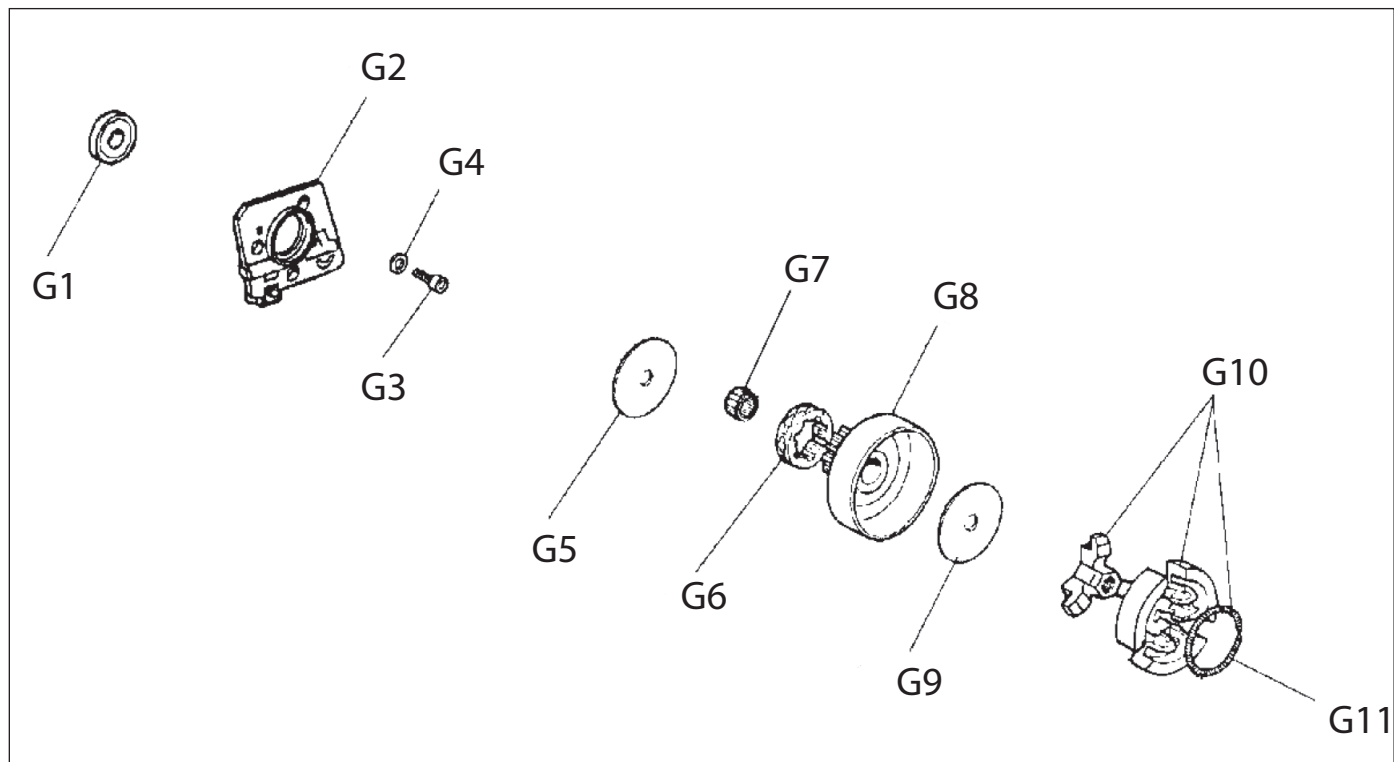

Key #	Part No.	Produktbeschreibung
G01	73931	Dichtungsring fuer Antriebsrad
G02	73949	Pumpenkoerper
G03	73940	Bolzen
G04	73285	Unterlegscheibe
G05	73945	Unterlegscheibe fuer Kupplung
G06	70949	8 Z.-Antriebsrad fuer 680ES
G06	525496	8 Z.-Antriebsrad fuer 680PG
G07	73939	Nadellager fuer Kupplung
G08	71520	Kupplungsglocke (beinhaltet p/n 73939)
G09	73941	Antriebsrad Scheibe
G10	71419	Kupplung komplett
G11	73943	Kupplungsfeder