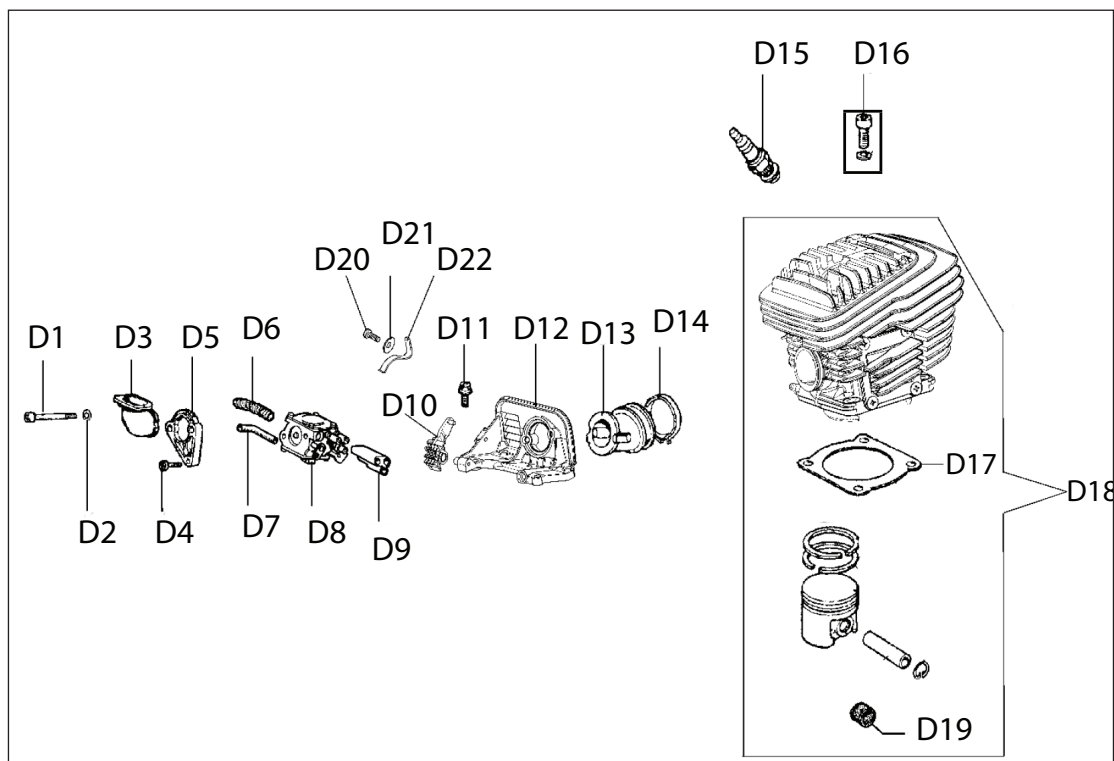

**Diamond Tools and Equipment
for Construction and Infrastructure**

ERSATZTEIL UND ZUBEHÖR LISTE

Beton Kettensäge 680ES

Gültig ab 1 Januar 2018

INHALTSÜBERSICHT: Beton Kettensäge 680ES

ITEM DESCRIPTION	KEY	PAGE
680GC Benzinsäge Service Kit	n/a	1
Starter Komplett	A	2
Schwungrad und Anlasser Komplett	B	3
Zündung Komplett	C	4
Zylinder/Einlasser Komplett	D	5
Schalldaempfer Komplett	E	6
Kurbelwellensatz	F	7
Kupplung Komplett	G	8
Kurbelwellengehause	H	9
Benzintank und Griff Komplett	I	10
Lufteinfuhr Set	J	11
Lufteinfuhr Set	K	12
Kettenschutz	L	13
Vergaser Reparaturzeug	M	14

BENZINSÄGE WERKZEUGE

Beton Kettensäge 680ES

Key #	Part No.	Produktbeschreibung
1	71521	Montageschlüssel 13/19mm
2	71541	Druckmanometer
3	71542	Abstandsprüfer Zündspule
4	71543	Klammern für Zyl.& Kolben, Zyl.Stop.
5	71544	Montagehilfe
6	71546	Vibrationsdämpferwerkzeug
7	71547	Zündfunkenprüfer
8	71548	Schwungradabzieher
9	71565	Elektronik Tachometer
10	71569	Garnitur Einlauf mit Schraube
11	71570	Garnitur Auspuff mit Schraube
12	71573	Touren Schraubenzieher
13	73461	Schwungradabzieher
14	73462	Kurbelwellenlagersetzwerkzeug
15	571229	2-Takt Motoren Öl (6x 100ml)
15	571230	2-Takt Motoren Öl (24x 100ml)
nicht sichtbar	71734	Dichtungenkit
nicht sichtbar	70249	Spitzenkettenrad 14Z

Key #	Part No.	Produktbeschreibung
A01	73230	Schraube
A02	530208	Startergriff
A03	73904	Starterseil
A04	531103	Spiralfeder & Gehäuse
A05	71451	Platte fuer Startersatz
A06	505380	Spulen Schraube
A07	528661	Laufrolle Starterseil
A08	73905	Unterlegscheibe fuer Starterrolle
A09	73907	Blockierschraube fuer Starterrolle
A10	528637	Startergehaeuse Komplet
A11	530367	Unterlegscheibe fuer Starter
A12	532026	Unterlegscheibe für Federschutz
A13	508853	Starterrollekappe

Key #	Part No.	Description
C20	576463	Zündspule Faden, 680ES
C21	73914	Schraube, M4 x 20
C22	73285	Unterlegscheibe
C23	73890	Unterlegscheibe
C24	73241	Zündkerzenkappe
C25	73917	Zuendkerzen Feder
C26	576437	Zündspule komplett 680ES