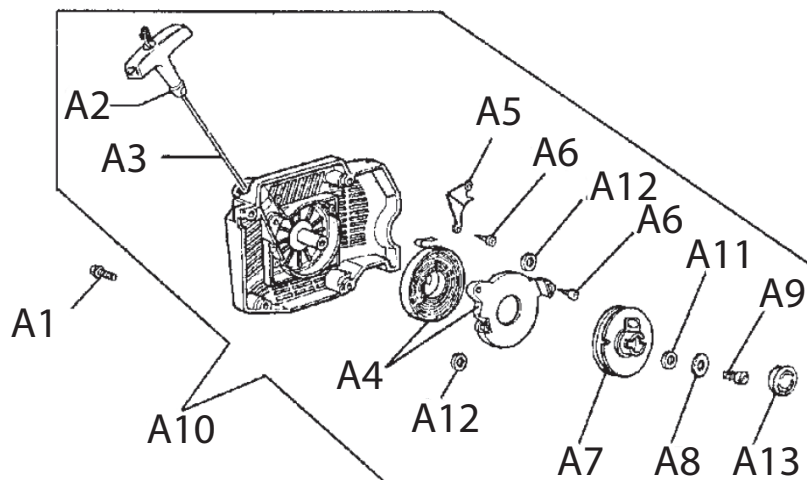

**Diamond Tools and Equipment
for Construction and Infrastructure**

ERSATZTEIL UND ZUBEHÖR LISTE

Beton Kettensäge 680ES

Gültig ab 1 Januar 2018

INHALTSÜBERSICHT: Beton Kettensäge 680ES

ITEM DESCRIPTION	KEY	PAGE
680GC Benzinsäge Service Kit	n/a	1
Starter Komplett	A	2
Schwungrad und Anlasser Komplett	B	3
Zündung Komplett	C	4
Zylinder/Einlasser Komplett	D	5
Schalldaempfer Komplett	E	6
Kurbelwellensatz	F	7
Kupplung Komplett	G	8
Kurbelwellengehause	H	9
Benzintank und Griff Komplett	I	10
Lufteinfuhr Set	J	11
Lufteinfuhr Set	K	12
Kettenschutz	L	13
Vergaser Reparaturzeug	M	14

BENZINSÄGE WERKZEUGE

Beton Kettensäge 680ES

Key #	Part No.	Produktbeschreibung
1	71521	Montageschlüssel 13/19mm
2	71541	Druckmanometer
3	71542	Abstandsprüfer Zündspule
4	71543	Klammern für Zyl.& Kolben, Zyl.Stop.
5	71544	Montagehilfe
6	71546	Vibrationsdämpferwerkzeug
7	71547	Zündfunkenprüfer
8	71548	Schwungradabzieher
9	71565	Elektronik Tachometer
10	71569	Garnitur Einlauf mit Schraube
11	71570	Garnitur Auspuff mit Schraube
12	71573	Touren Schraubenzieher
13	73461	Schwungradabzieher
14	73462	Kurbelwellenlagersetzwerkzeug
15	571229	2-Takt Motoren Öl (6x 100ml)
15	571230	2-Takt Motoren Öl (24x 100ml)
nicht sichtbar	71734	Dichtungenkit
nicht sichtbar	70249	Spitzenkettenrad 14Z

Key #	Part No.	Produktbeschreibung
A01	73230	Schraube
A02	530208	Startergriff
A03	73904	Starterseil
A04	531103	Spiralfeder & Gehäuse
A05	71451	Platte fuer Startersatz
A06	505380	Spulen Schraube
A07	528661	Laufrolle Starterseil
A08	73905	Unterlegscheibe fuer Starterrolle
A09	73907	Blockierschraube fuer Starterrolle
A10	528637	Startergehaeuse Komplet
A11	530367	Unterlegscheibe fuer Starter
A12	532026	Unterlegscheibe für Federschutz
A13	508853	Starterrollekappe