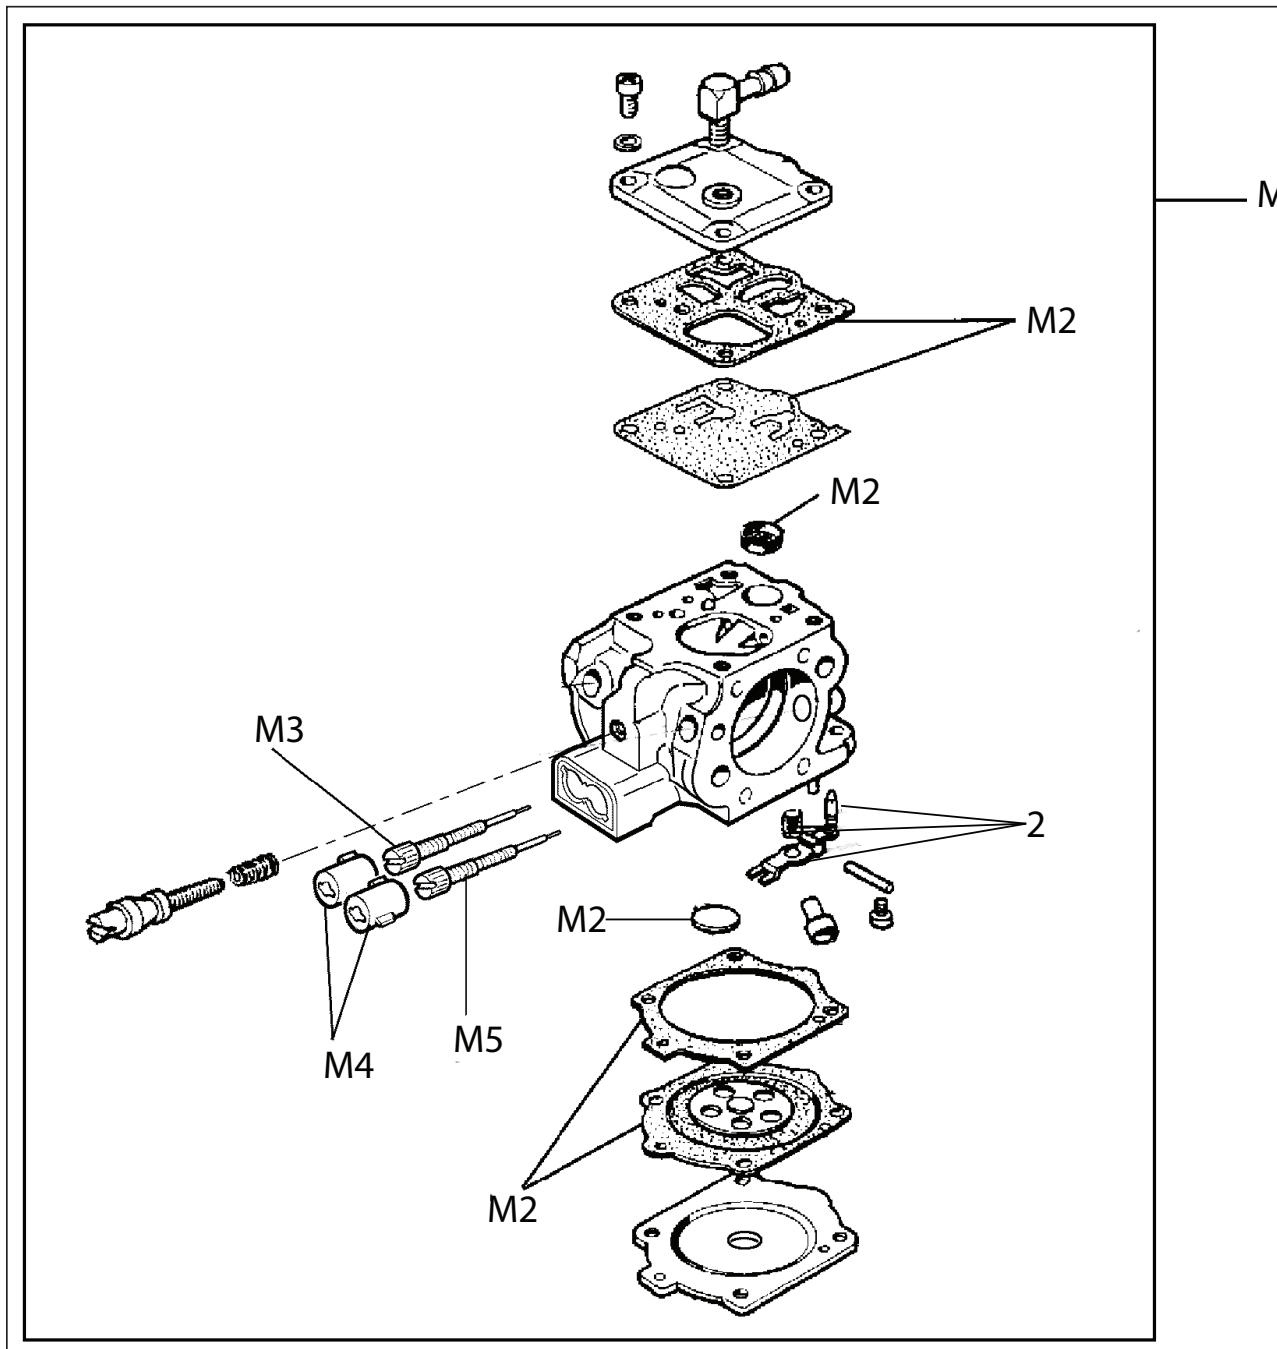

Key #	Part No.	Description
M01	577754	Vergaser, Walbro WJ-136
M02	73996	Vergaser Reparaturzeug
M03	577633	Nadelschraube Hoch, 680ES Vergaser
M04	577635	Limitationskappe
M05	577634	Nadelschraube Niedrige, 680ES Carburetor