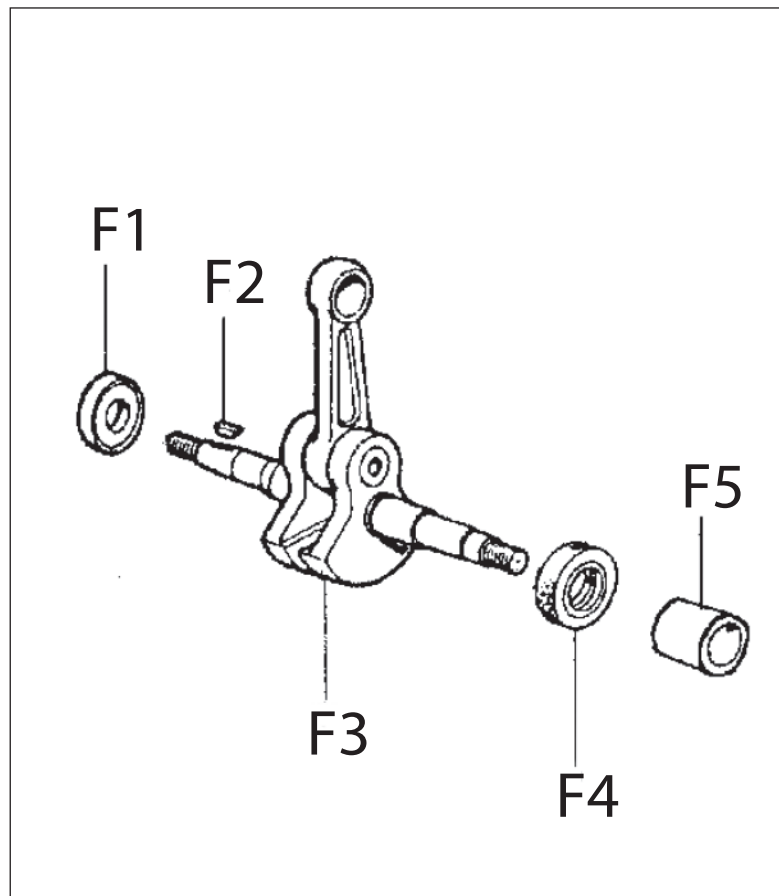

Key #	Part No.	Produktbeschreibung
F01	73877	Kurbelwellenlagerdichtung
F02	73878	Kurbelwellen Splint
F03	545871	Kurbelwellensatz
F04	73289	Kurbelwellenlager Schwungradseite
F05	71452	Kurbelwelle Buchse