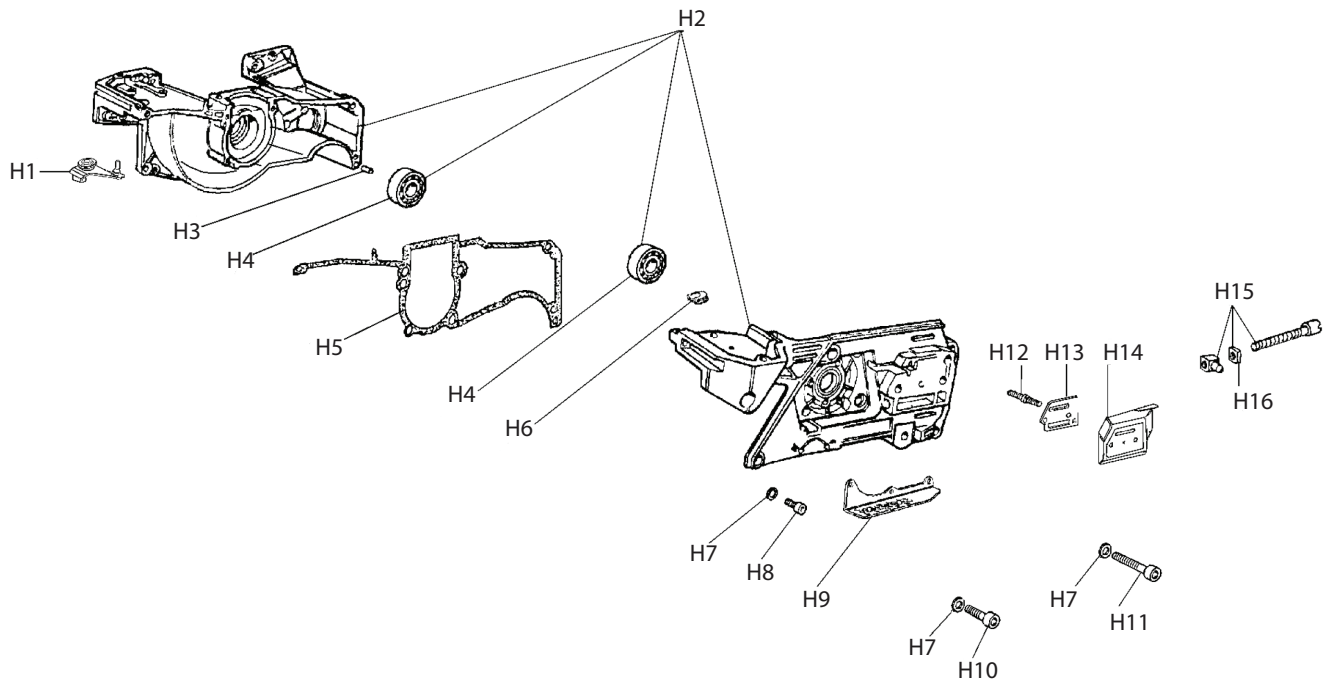

Key #	Part No.	Produktbeschreibung
H01	73390	Kurbelgehäuseverschlusskappe, Rechts
H02	545967	Kurbelwellengehäuse (recht und links)
H03	73281	Stift
H04	545969	Kurbelwellelager
H05	545968	Kurbelgehäusedichtung
H06	531107	Gummitülle
H07	73897	Unterlegscheibe
H08	73930	Bolzen M5 x 22
H09	528657	Kettenschutz
H12	73397	Bolzen
H13	73379	Schraube
H14	73933	Schwertbolzen
H13	71740	Zwischenplatte f.Schwert
H14	71738	Abdeckplatter
H15	73935	Spannungskit
H16	73936	Festsetzschraube fuer Spannungsset