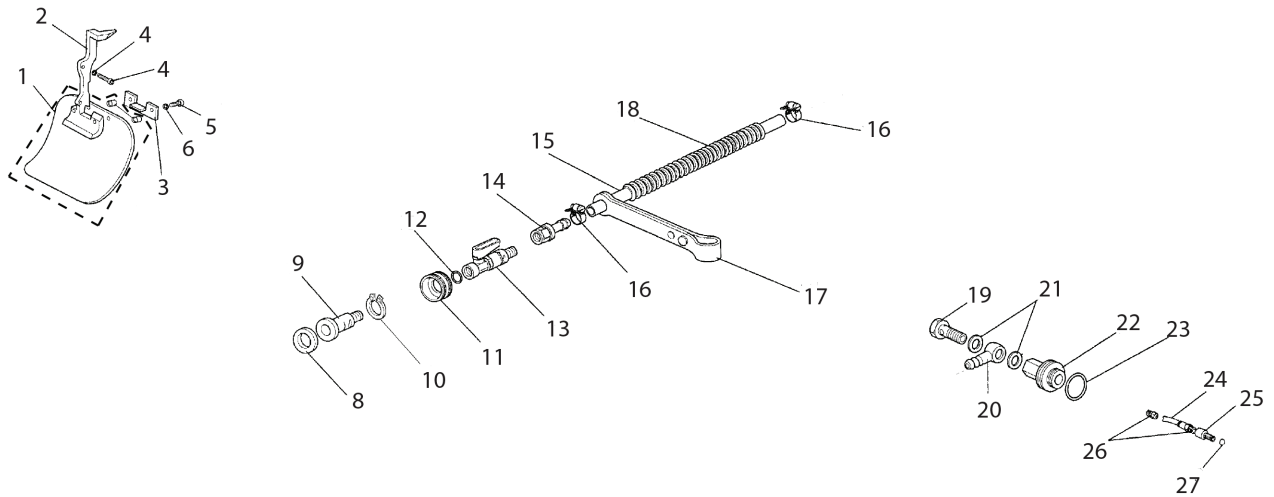

Key #	Part No.	Produktbeschreibung
K01	576680	Schutzlappen
K02	71532	WallWalker Hebearm
K03	71531	Klammer fuer Schutzlappen
K04	505469	Schraube & Unterlegscheibe
K05	71479	Schutzlappen Schraube
K06	73951	Unterlegscheibe
K08	71469	Wasserschlauch Dichtung
K09	545975	Armatur
K10	545976	Klip
K11	71457	Ring Nuss
K12	71468	O-Ring fuer Wasserschlauch
K13	71458	Ventil
K14	71454	Montage Armatur
K15	71455	Schlauch
K16	71465	Schlauch Schelle
K17	71461	Schlauchaufhänger
K18	71464	Schutz fuer Wasserschlauch
K19	71463	Wasserschlauch Schraube
K20	71453	Montage Armatur
K21	71456	Dichtung
K22	73923	Wassertank Verschluss
K23	73448	Wasser/Benzintank O-Ring
K24	71459	Schlauch
K25	71470	Montage Armatur
K26	71471	Montage Armatur
K27	71472	O-Ring