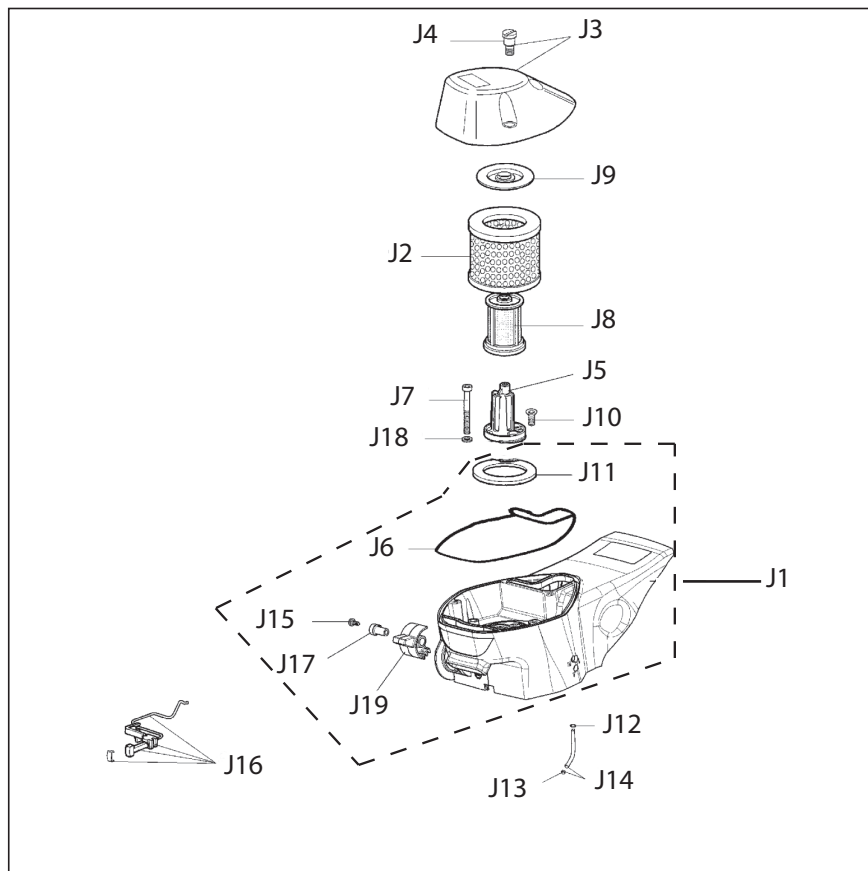

Key #	Part No.	Produktbeschreibung
J01	576438	Zylinderdeckel
J02	71752	Luftfilter, Polyester
J03	530473	Luftfilterdichtung
J04	73992	Schraube fuer Luftfilterabdeckung
J05	73338	Halterung Luftfilter
J06	71756	Luftfilter Abdeckungdichtung
J07	71771	Zylinderdeckel Schraube
J08	73336	Vorfilter, Kunststoff
J09	71758	Abdeckung
J10	73337	Halterung Luftfilter Schraube
J11	73335	Dichtung
J12	71472	O-Ring
J13	71760	Rohrklemme
J14	505382	Kompensator Schlauch
J15	576459	Schrauben Torx T27
J16	577628	Drosselstange 680ES
J17	576461	Stützlager, Multifunktionshebel
J18	73897	Unterlegscheibe
J19	576460	Multifunktionshebel, 680ES