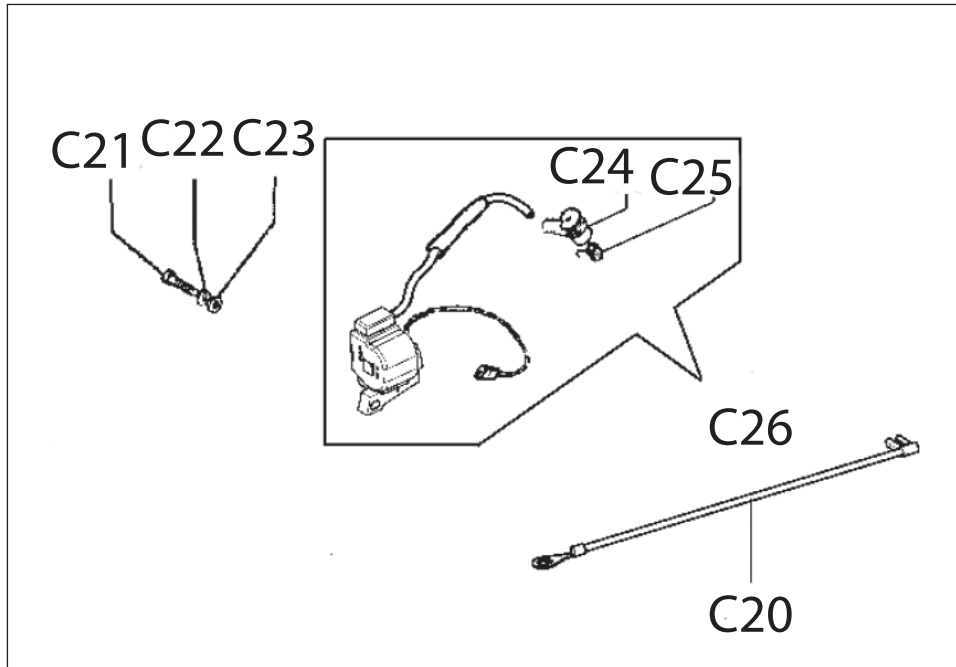

Key #	Part No.	Description
C20	576463	Zündspule Faden, 680ES
C21	73914	Schraube, M4 x 20
C22	73285	Unterlegscheibe
C23	73890	Unterlegscheibe
C24	73241	Zündkerzenkappe
C25	73917	Zuendkerzen Feder
C26	576437	Zündspule komplett 680ES