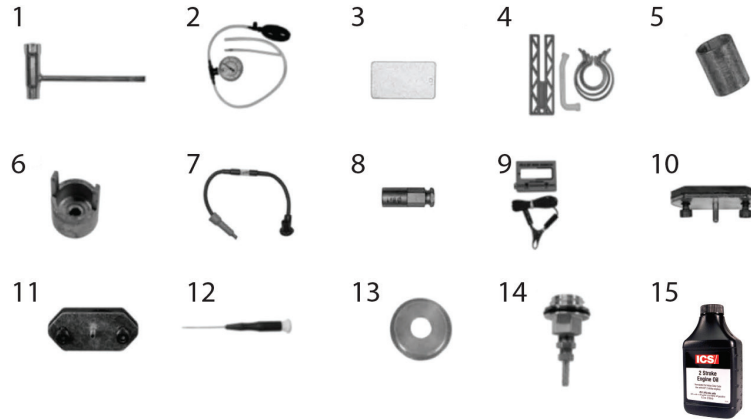

**Diamond Tools and Equipment
for Construction and Infrastructure**

ERSATZTEIL UND ZUBEHÖR LISTE

Beton Kettensäge 680ES

Gültig ab 1 Januar 2018

INHALTSÜBERSICHT: Beton Kettensäge 680ES

ITEM DESCRIPTION	KEY	PAGE
680GC Benzinsäge Service Kit	n/a	1
Starter Komplett	A	2
Schwungrad und Anlasser Komplett	B	3
Zündung Komplett	C	4
Zylinder/Einlasser Komplett	D	5
Schalldaempfer Komplett	E	6
Kurbelwellensatz	F	7
Kupplung Komplett	G	8
Kurbelwellengehause	H	9
Benzintank und Griff Komplett	I	10
Lufteinfuhr Set	J	11
Lufteinfuhr Set	K	12
Kettenschutz	L	13
Vergaser Reparaturzeug	M	14

BENZINSÄGE WERKZEUGE

Beton Kettensäge 680ES

Key #	Part No.	Produktbeschreibung
1	71521	Montageschlüssel 13/19mm
2	71541	Druckmanometer
3	71542	Abstandsprüfer Zündspule
4	71543	Klammern für Zyl.& Kolben, Zyl.Stop.
5	71544	Montagehilfe
6	71546	Vibrationsdämpferwerkzeug
7	71547	Zündfunkenprüfer
8	71548	Schwungradabzieher
9	71565	Elektronik Tachometer
10	71569	Garnitur Einlauf mit Schraube
11	71570	Garnitur Auspuff mit Schraube
12	71573	Touren Schraubenzieher
13	73461	Schwungradabzieher
14	73462	Kurbelwellenlagersetzwerkzeug
15	571229	2-Takt Motoren Öl (6x 100ml)
15	571230	2-Takt Motoren Öl (24x 100ml)
nicht sichtbar	71734	Dichtungenkit
nicht sichtbar	70249	Spitzenkettenrad 14Z

Key #	Part No.	Produktbeschreibung
A01	73230	Schraube
A02	530208	Startergriff
A03	73904	Starterseil
A04	531103	Spiralfeder & Gehäuse
A05	71451	Platte fuer Startersatz
A06	505380	Spulen Schraube
A07	528661	Laufrolle Starterseil
A08	73905	Unterlegscheibe fuer Starterrolle
A09	73907	Blockierschraube fuer Starterrolle
A10	528637	Startergehaeuse Komplet
A11	530367	Unterlegscheibe fuer Starter
A12	532026	Unterlegscheibe für Federschutz
A13	508853	Starterrollekappe